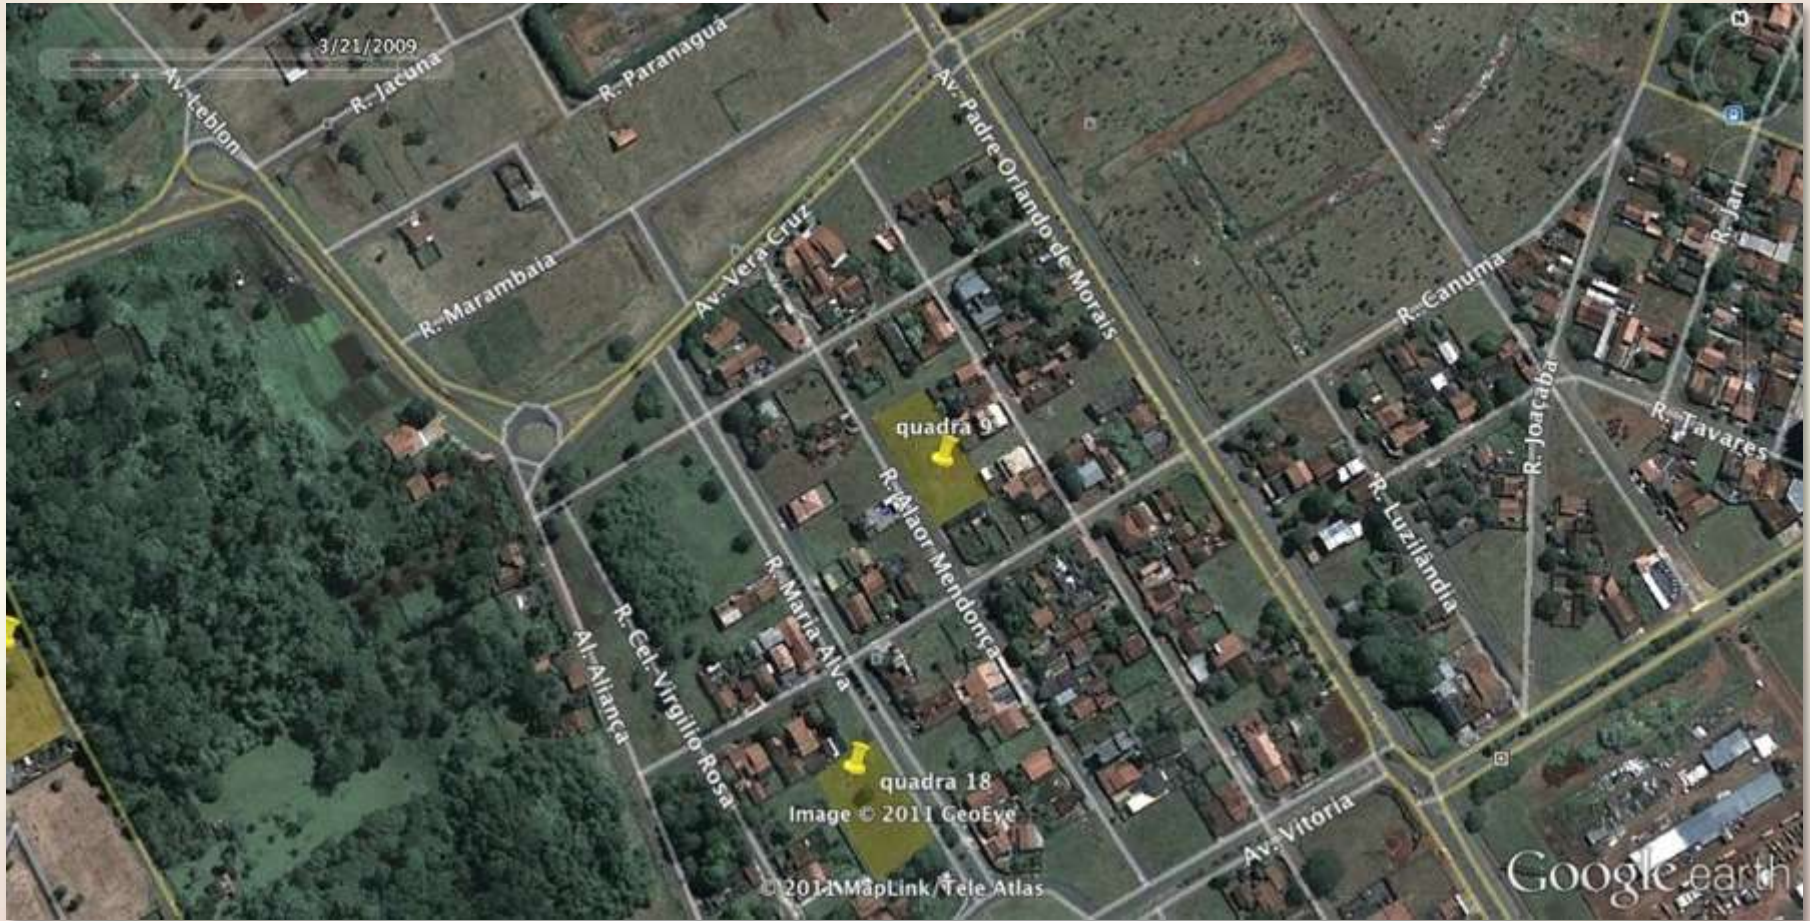

LOURENZZO

Village

Localização

Localização

Buriti Shopping

Parque Cascavel

Hipermercado Extra

Ficha Técnica

- *Endereço: Rua Alaor Mendonça, Quadra 9, Lote 15/18, Vila Rosa, Goiânia, Goiás.*
- *Área do terreno: 2.032,80 m²*
- *Descrição dos Pavimentos: Subsolo + Subsolo 1 + Térreo + Mezanino + 1 torre*
- *25 pavimentos Tipo*
- *4 elevadores*
- *1 vaga de garagem + escaninho*